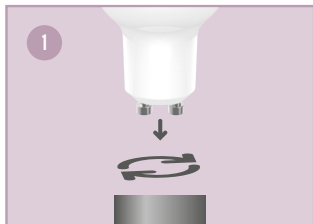

# SIMPLE SETUP

INSTALL THE SPOTLIGHT

Before moving on to the next steps make sure your device has Bluetooth turned on.

Innan du går vidare till nästa steg så säkerställ att Bluetooth är påslaget i din enhet.