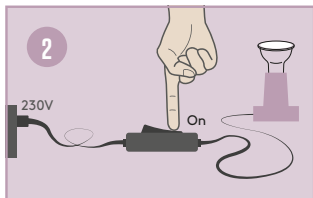

# SIMPLE SETUP

INSTALL THE SPOTLIGHT

Before moving on to the next steps make sure your device has Bluetooth turned on.

Innan du går vidare till nästa steg så säkerställ att Bluetooth är påslaget i din enhet.