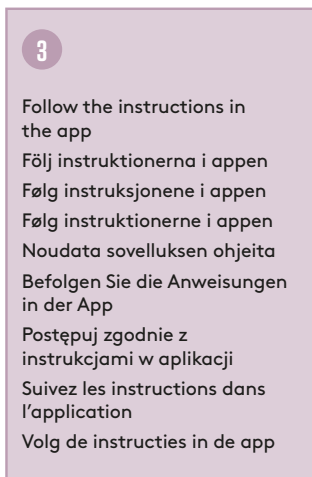

SIMPLE SETUP

ADD THE SPOTLIGHT IN APP

Smartline

SPOT LIGHT

QUICK GUIDE

It is simple to use the Smartline Flow devices. Just follow the instructions in this quick guide and you will have it up and running in no time.

Swedish
brand

SIMPLE SETUP

INSTALL THE SPOTLIGHT

Before moving on to the next steps make sure your device has Bluetooth turned on.

Innan du går vidare till nästa steg så säkerställ att Bluetooth är påslaget i din enhet.

Kontroller at Bluetooth på enheten din er på før du går videre til neste trinn.

Før du går videre til de næste trin, skal du sørge for, at Bluetooth er slået til på din enhed.

Ennen seuraaviin vaiheisiin siirtymistä varmista, että laitteen Bluetooth-toiminto on käytössä.